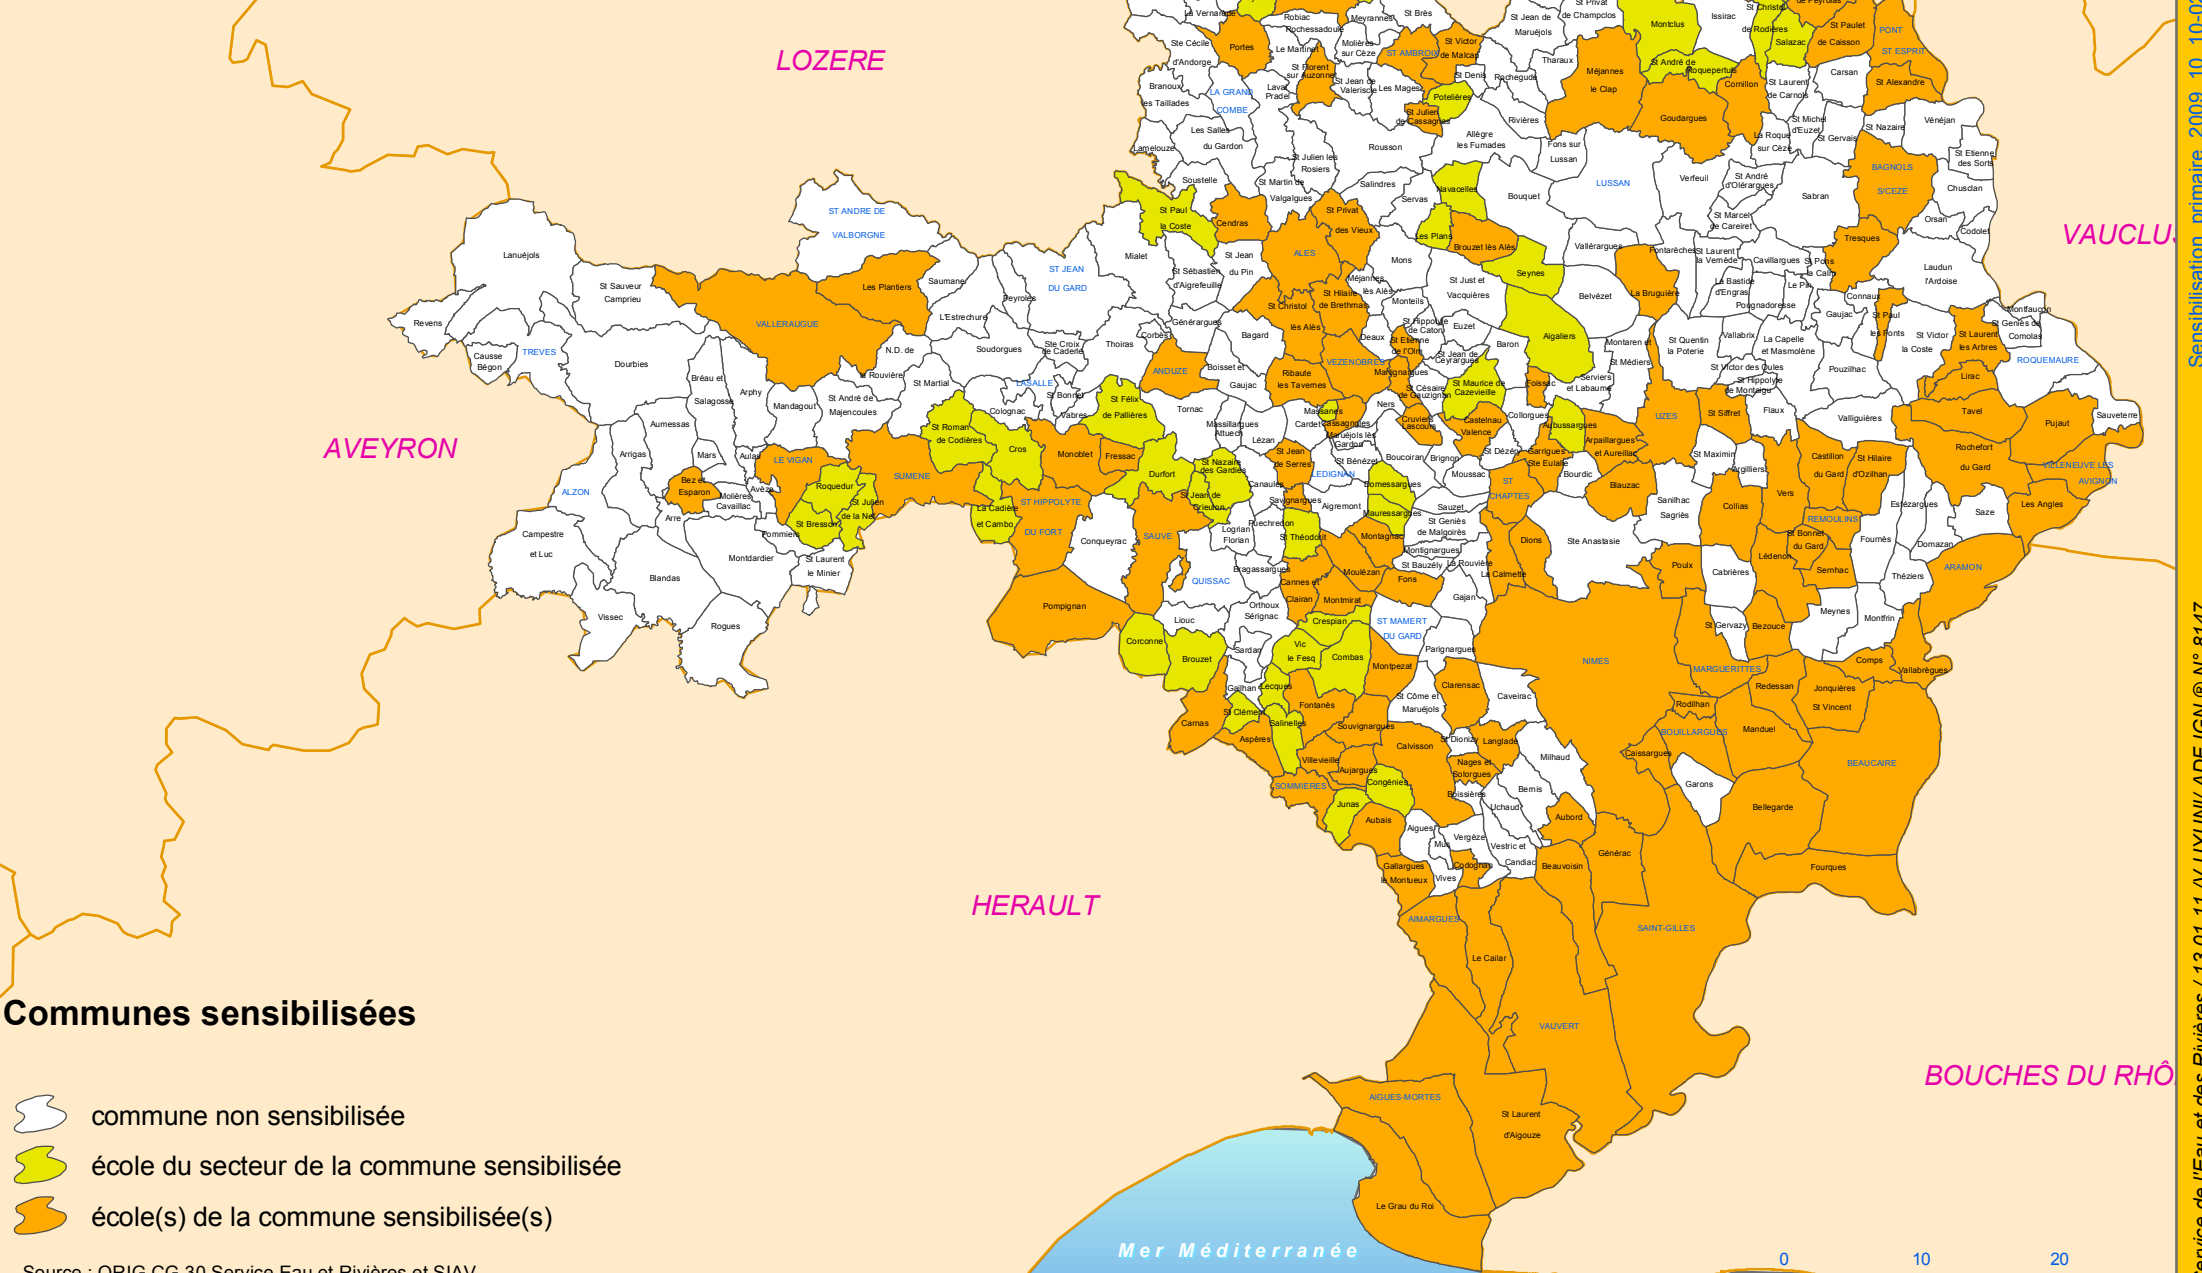

Sensibilisation Scolaire dans les écoles primaires du Gard
Classes de CE2 et de CM1
Année scolaire 2009-2010

Communes sensibilisées

- commune non sensibilisée
- école du secteur de la commune sensibilisée
- école(s) de la commune sensibilisée(s)

Source : ORIG CG 30 Service Eau et Rivières et SIAV.