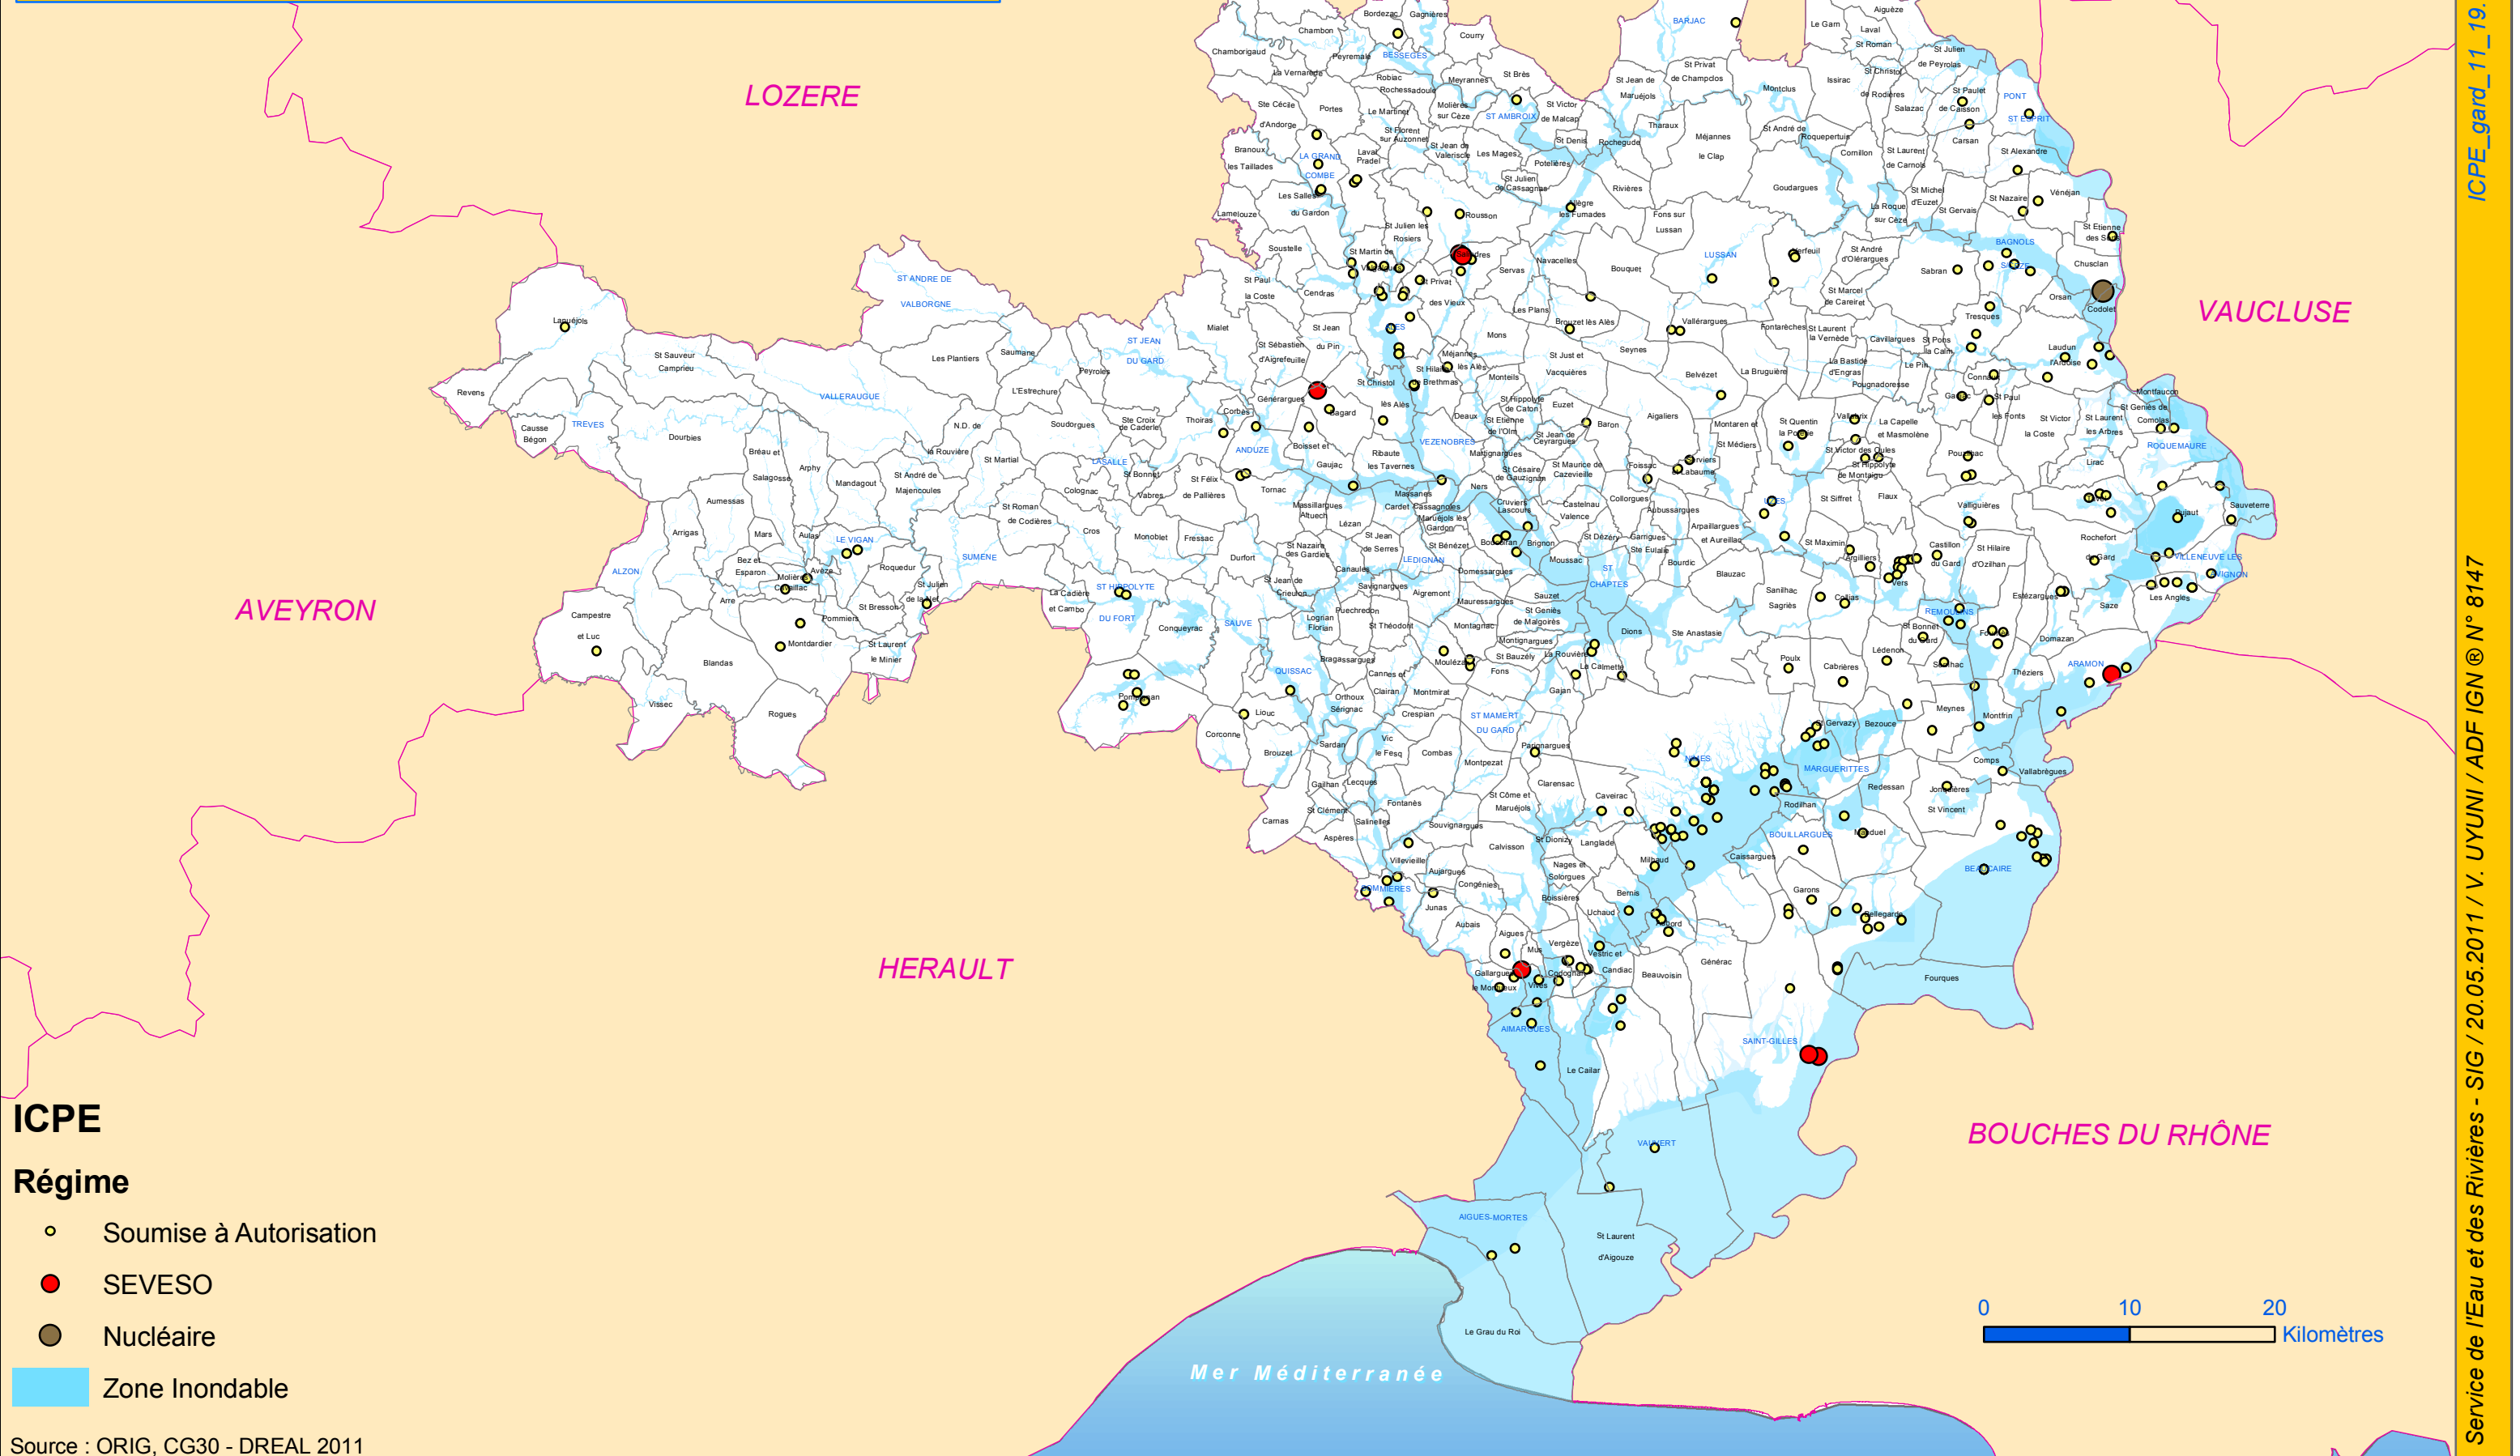

Exposition au risque inondation des Installations Classées pour la Protection de l'Environnement (ICPE) soumises à autorisation - Mai 2011

- ICPE**
- Régime**
- Soumise à Autorisation
 - SEVESO
 - Nucléaire
- Zone Inondable

Source : ORIG, CG30 - DREAL 2011