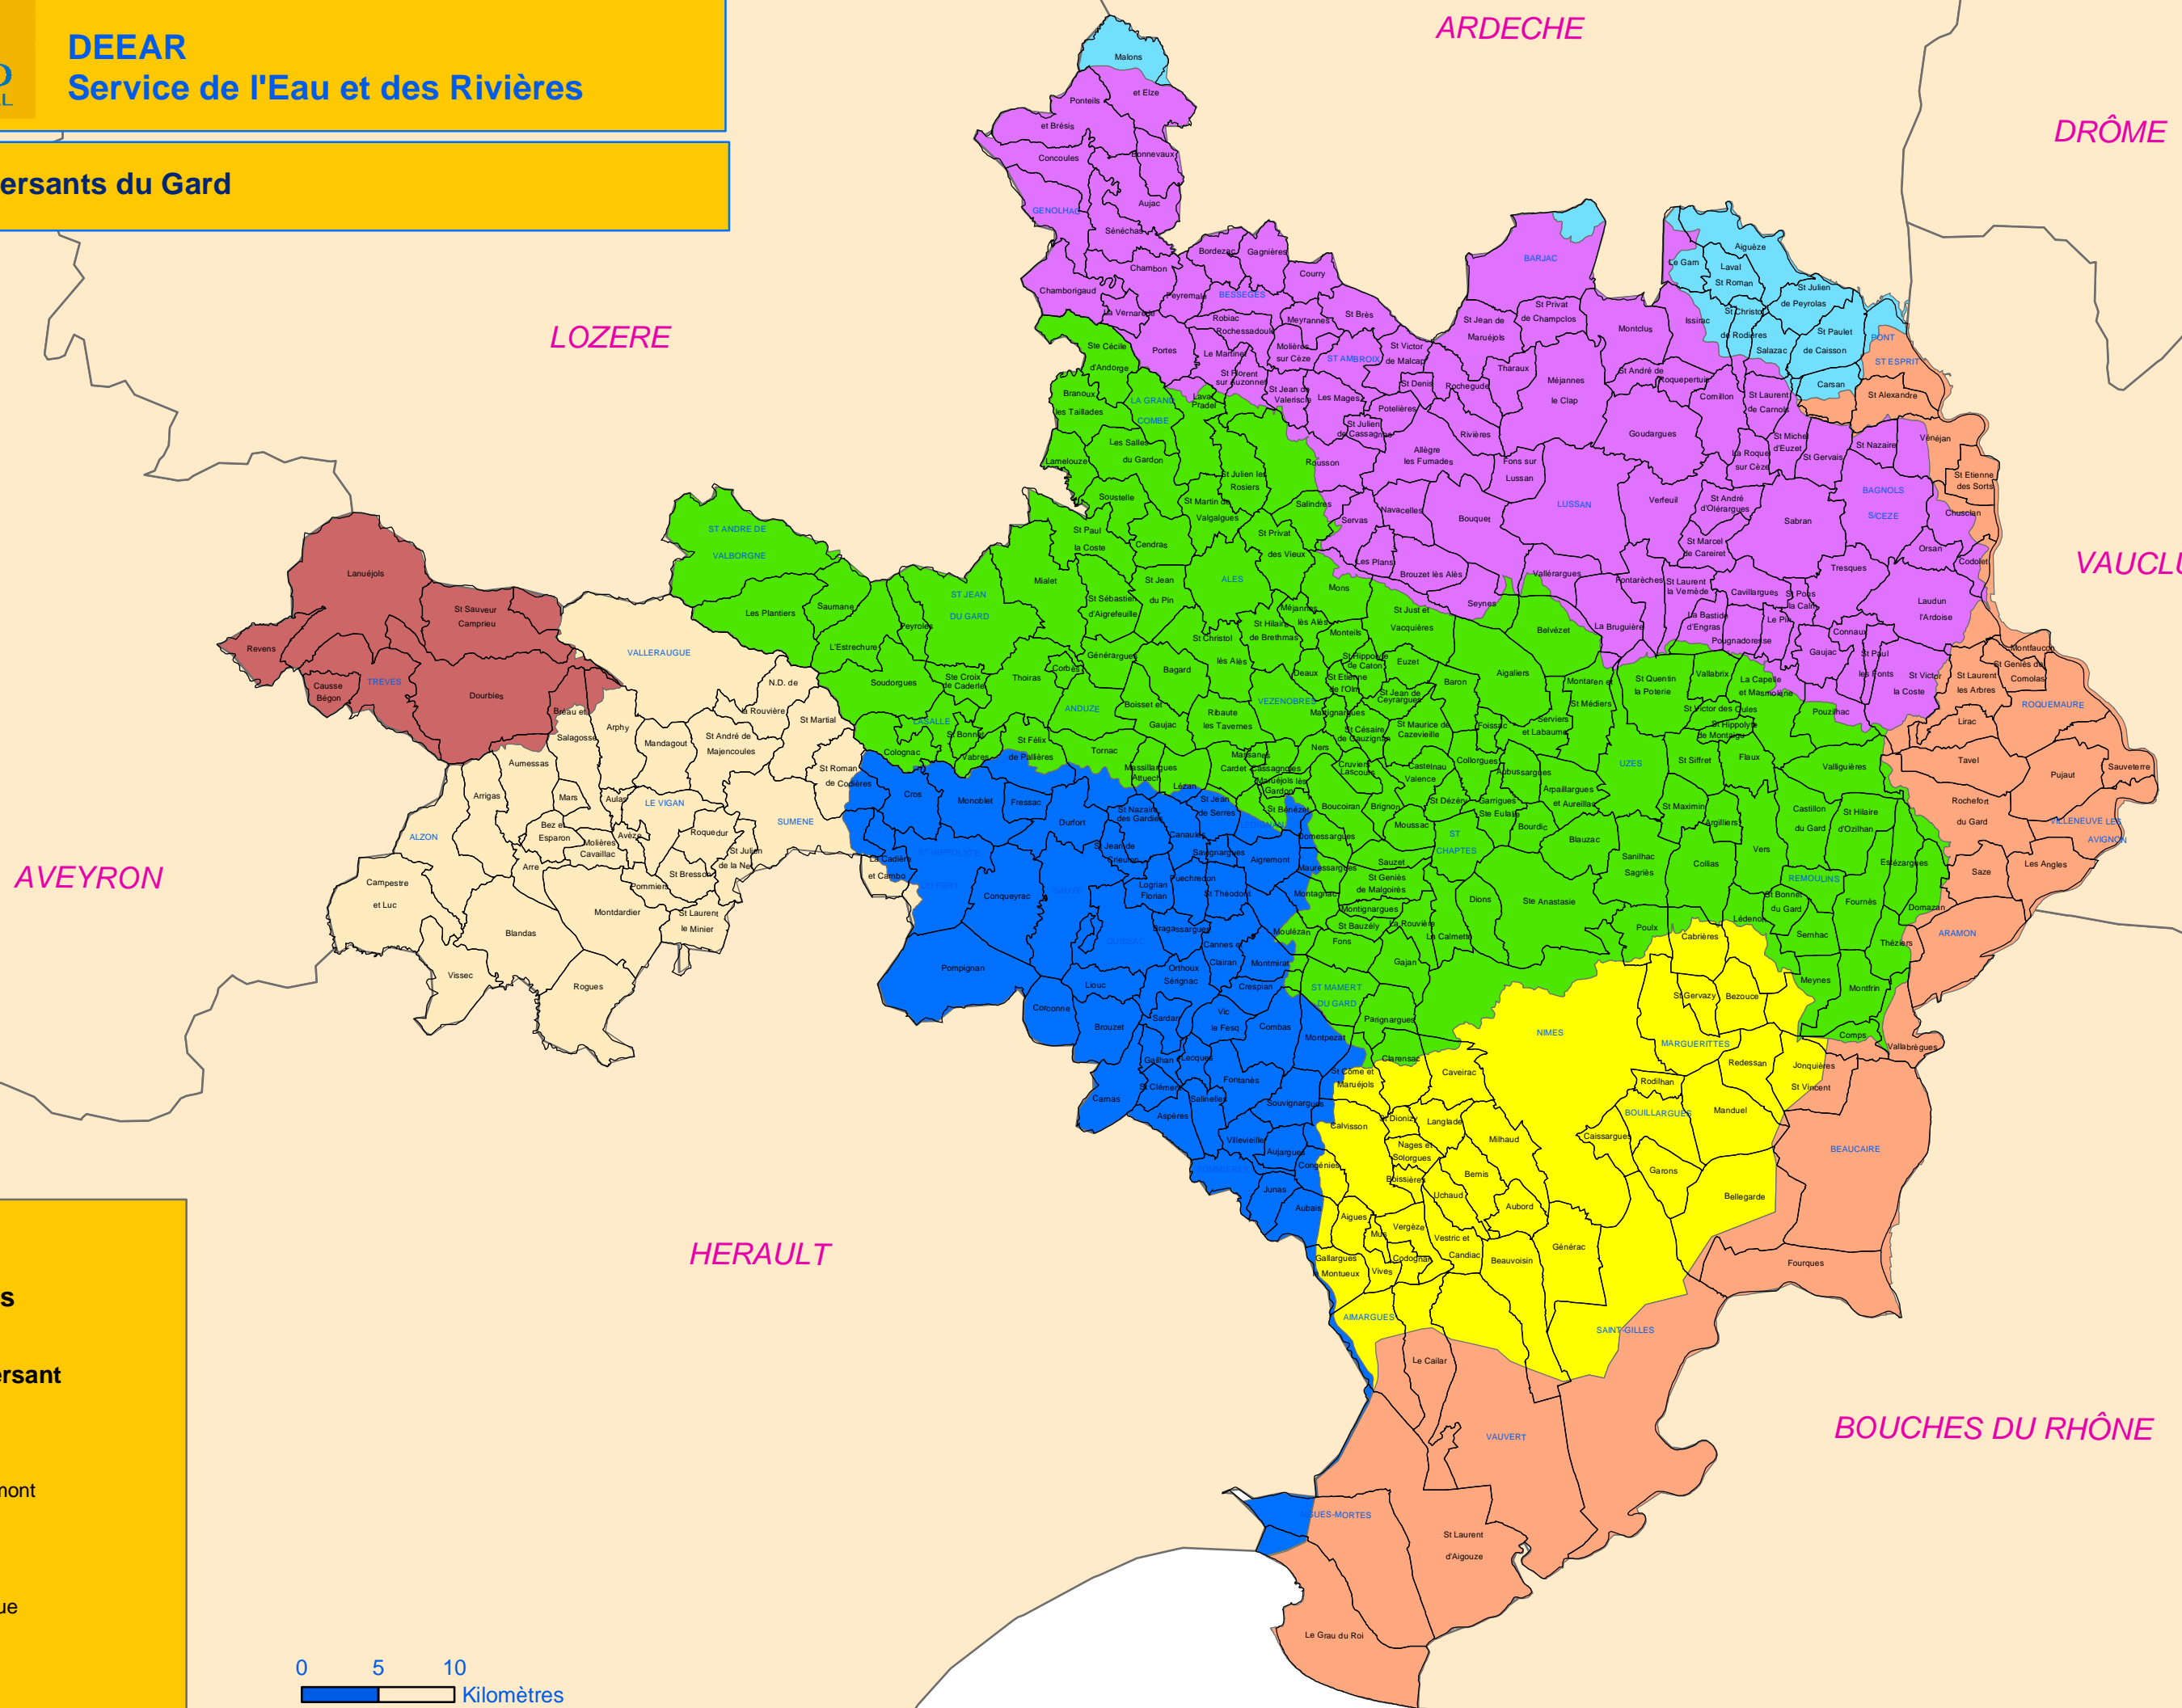

Bassins versants du Gard

Légende
Bassins versants

- Nom du Bassin versant**
- Ardèche
 - Cèze
 - Doubie-Tarn amont
 - Gardons
 - Hérault
 - Rhone-Camargue
 - Vidourle
 - Vistre