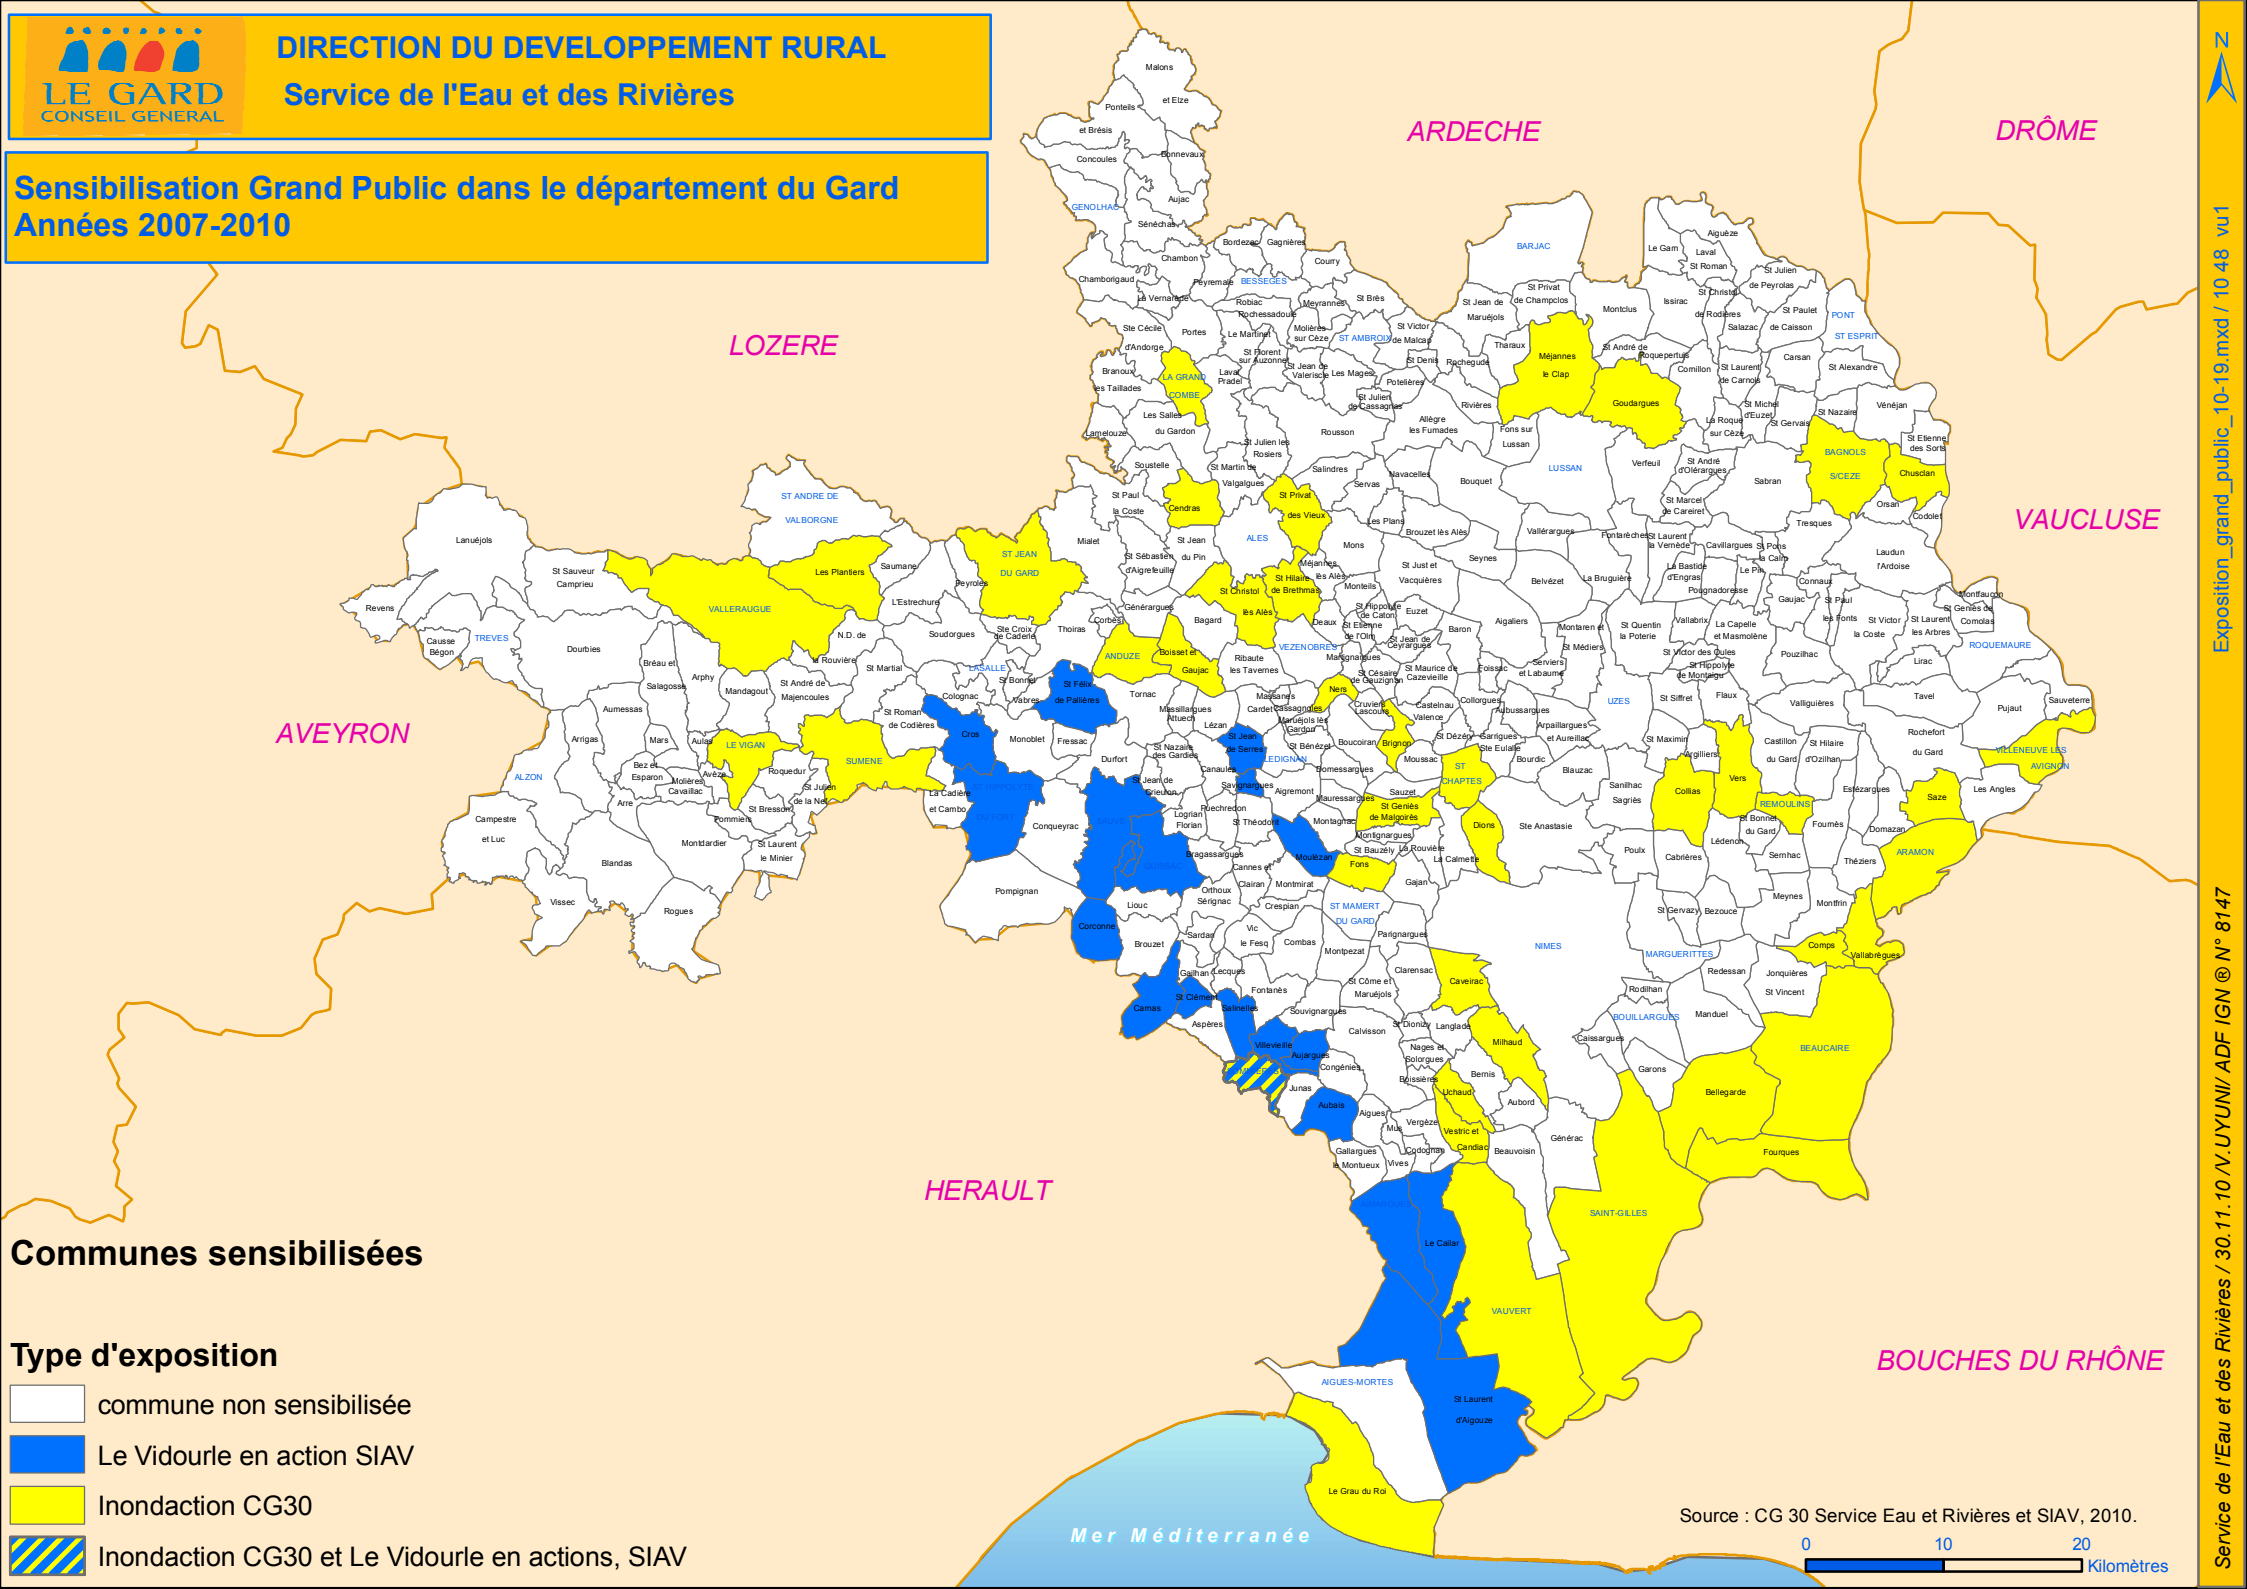

Sensibilisation Grand Public dans le département du Gard  
Années 2007-2010

Communes sensibilisées

Type d'exposition

- commune non sensibilisée
- Le Vidourle en action SIAV
- Inondation CG30
- Inondation CG30 et Le Vidourle en actions, SIAV

Source : CG 30 Service Eau et Rivières et SIAV, 2010.